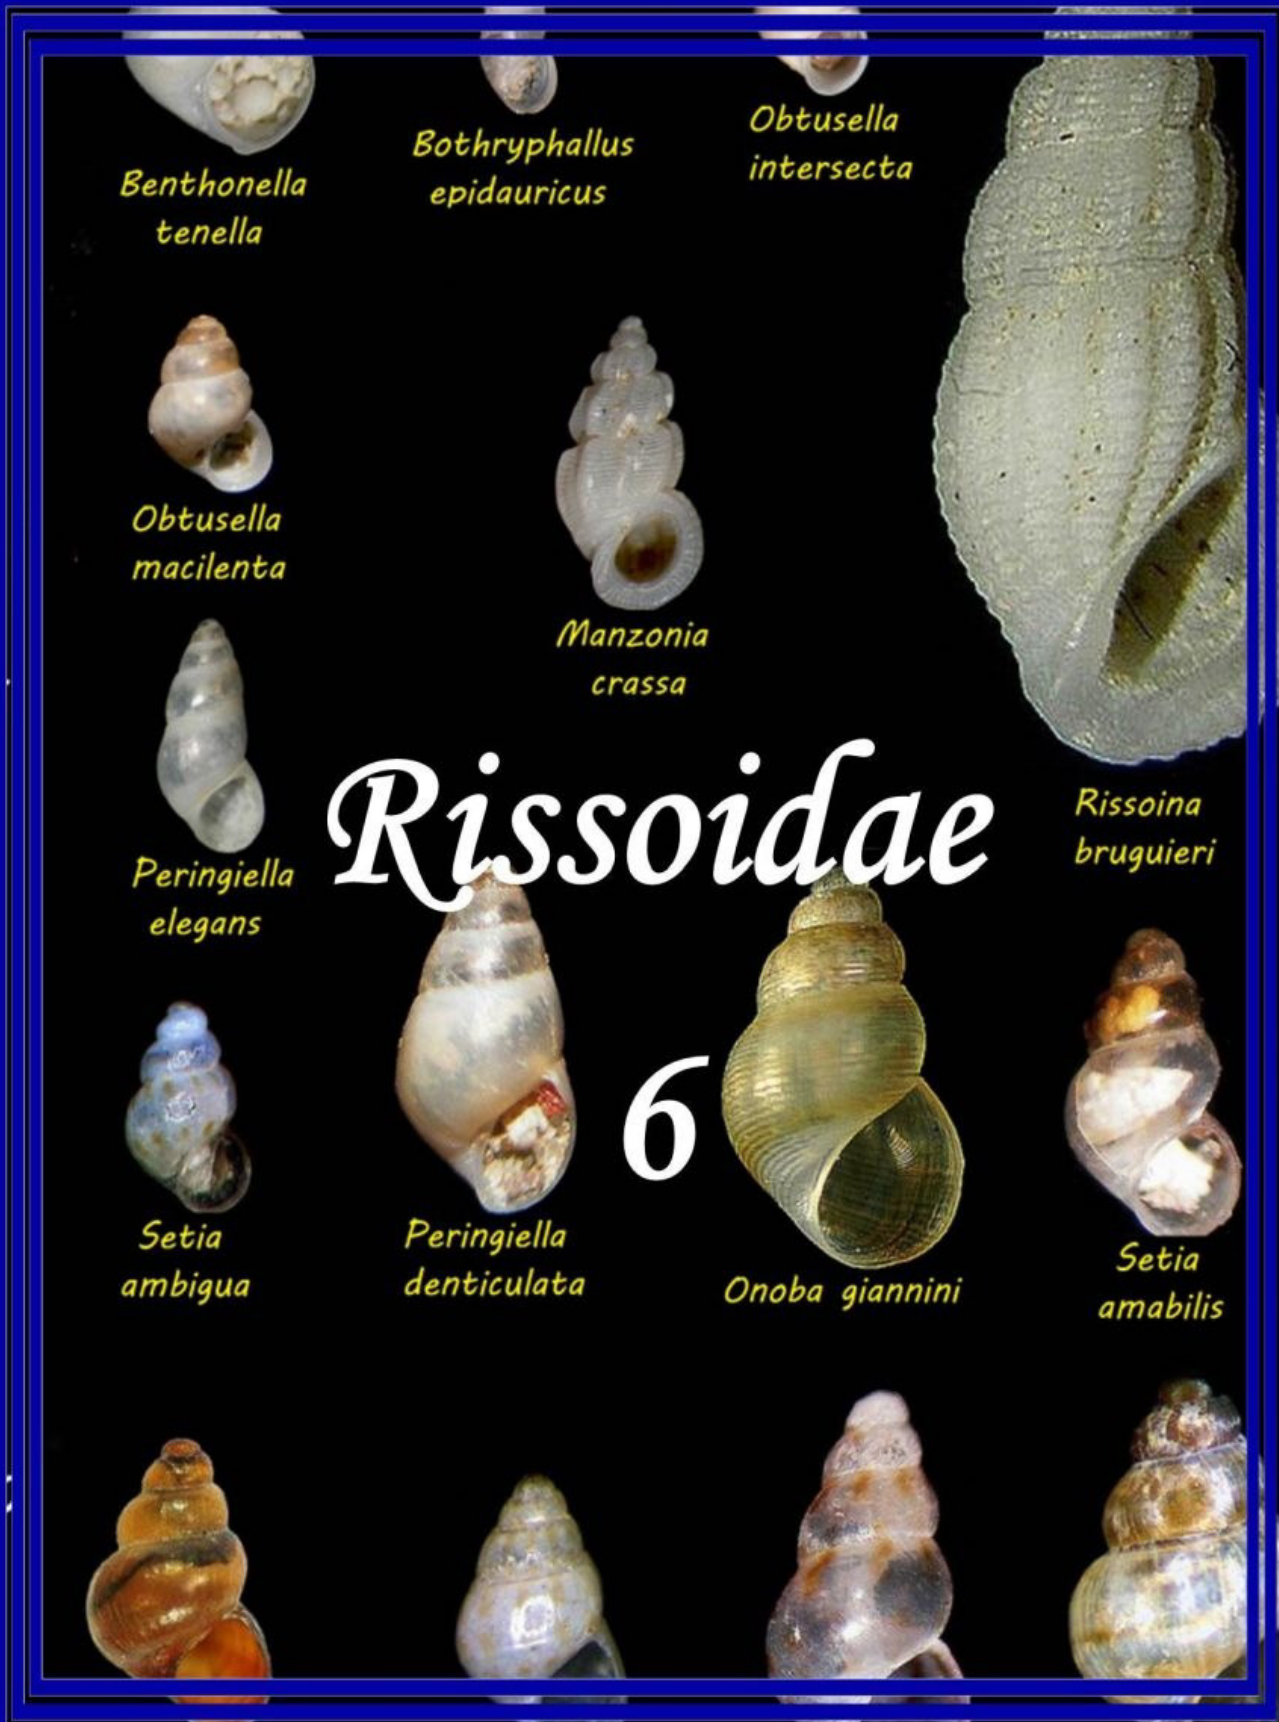

# Semplice guida ai Molluschi Marini del Mare Ionio

Simple Guide to the Marine Mollusks  
of Ionian Sea

*Guida Semplice  
ai Molluschi Marini  
del Mare Ionio*

*Gastropoda*

*Rissoiidae*

*6*

*Simple Guide  
to the Molluscs  
of Ionian Sea*