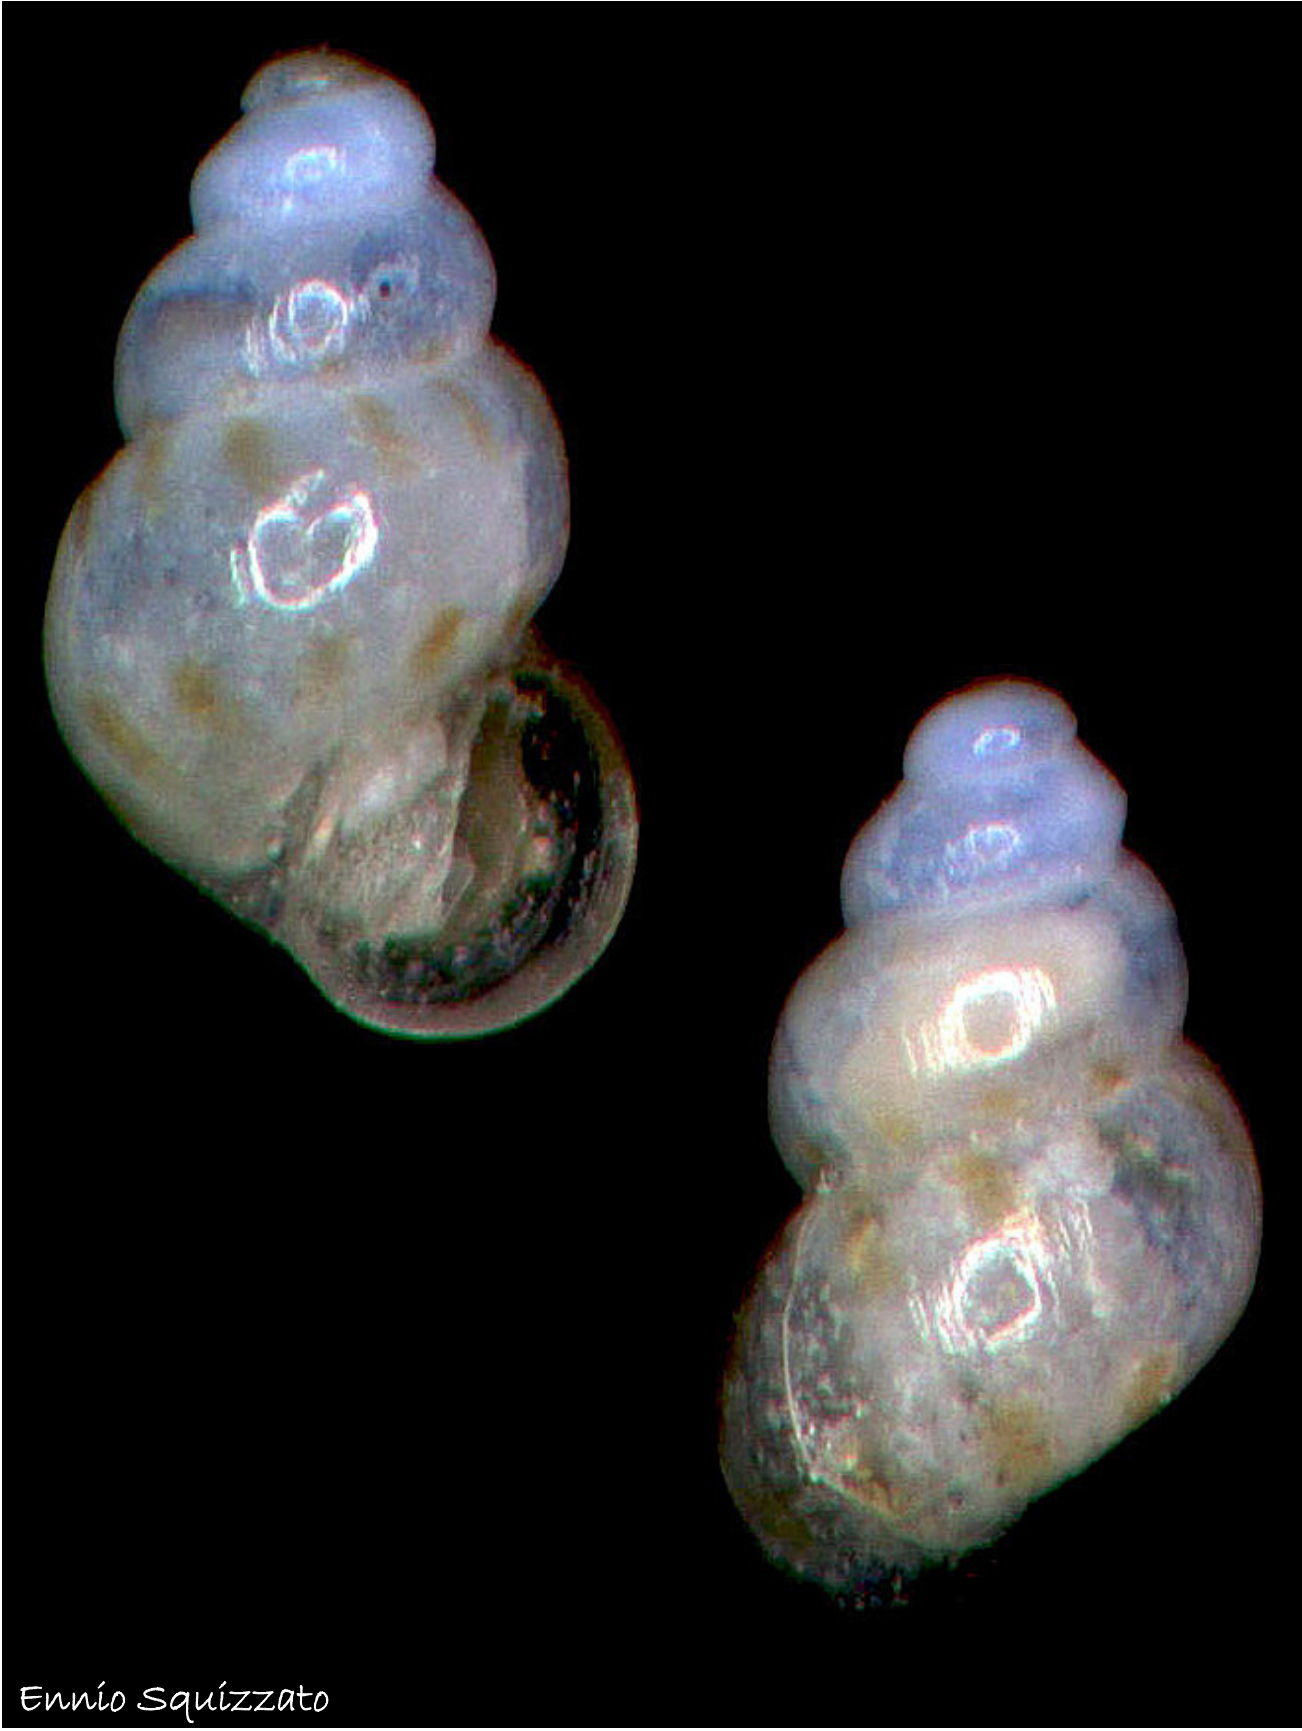

Neven Lete

*Bothryphallus epidauricus* (Brusina, 1866)

Ennio Squizzato

*Manzonina crassa* (Kanmacher, 1798)

Ennio Squizzato

*Obtusella intersecta* (S.W. Wood, 1857)

pagina 6

Edoardo Perna

*Obtusella macilenta* (Monterosato, 1880)

pagina 7

Edoardo Perna

*Onoba gianninii* (F. Nordsieck, 1974)

Ennio Squizzato

*Peringiella denticulata* Ponder, 1985

Ennio Squizzato

*Peringiella elegans* (Locard, 1892)

Edoardo Perna

*Rissoina bruguieri* (Payraudeau, 1826)

Edoardo Perna

*Setia amabilis* (Locard, 1886)

Ennio Squizzato

*Setia ambigua* (Brugnone, 1873)

Edoardo Perna

*Setia fusca* (Philippi, 1841)

Ennio Squizzato

*Setia maculata* (Monterosato, 1869)

*Ennio squizzato*

*Setia slikorum* (Verduin, 1984)

Ennio Squizzato

*Setia turriculata* Monterosato, 1884

pagina 17

Tavola comparativa