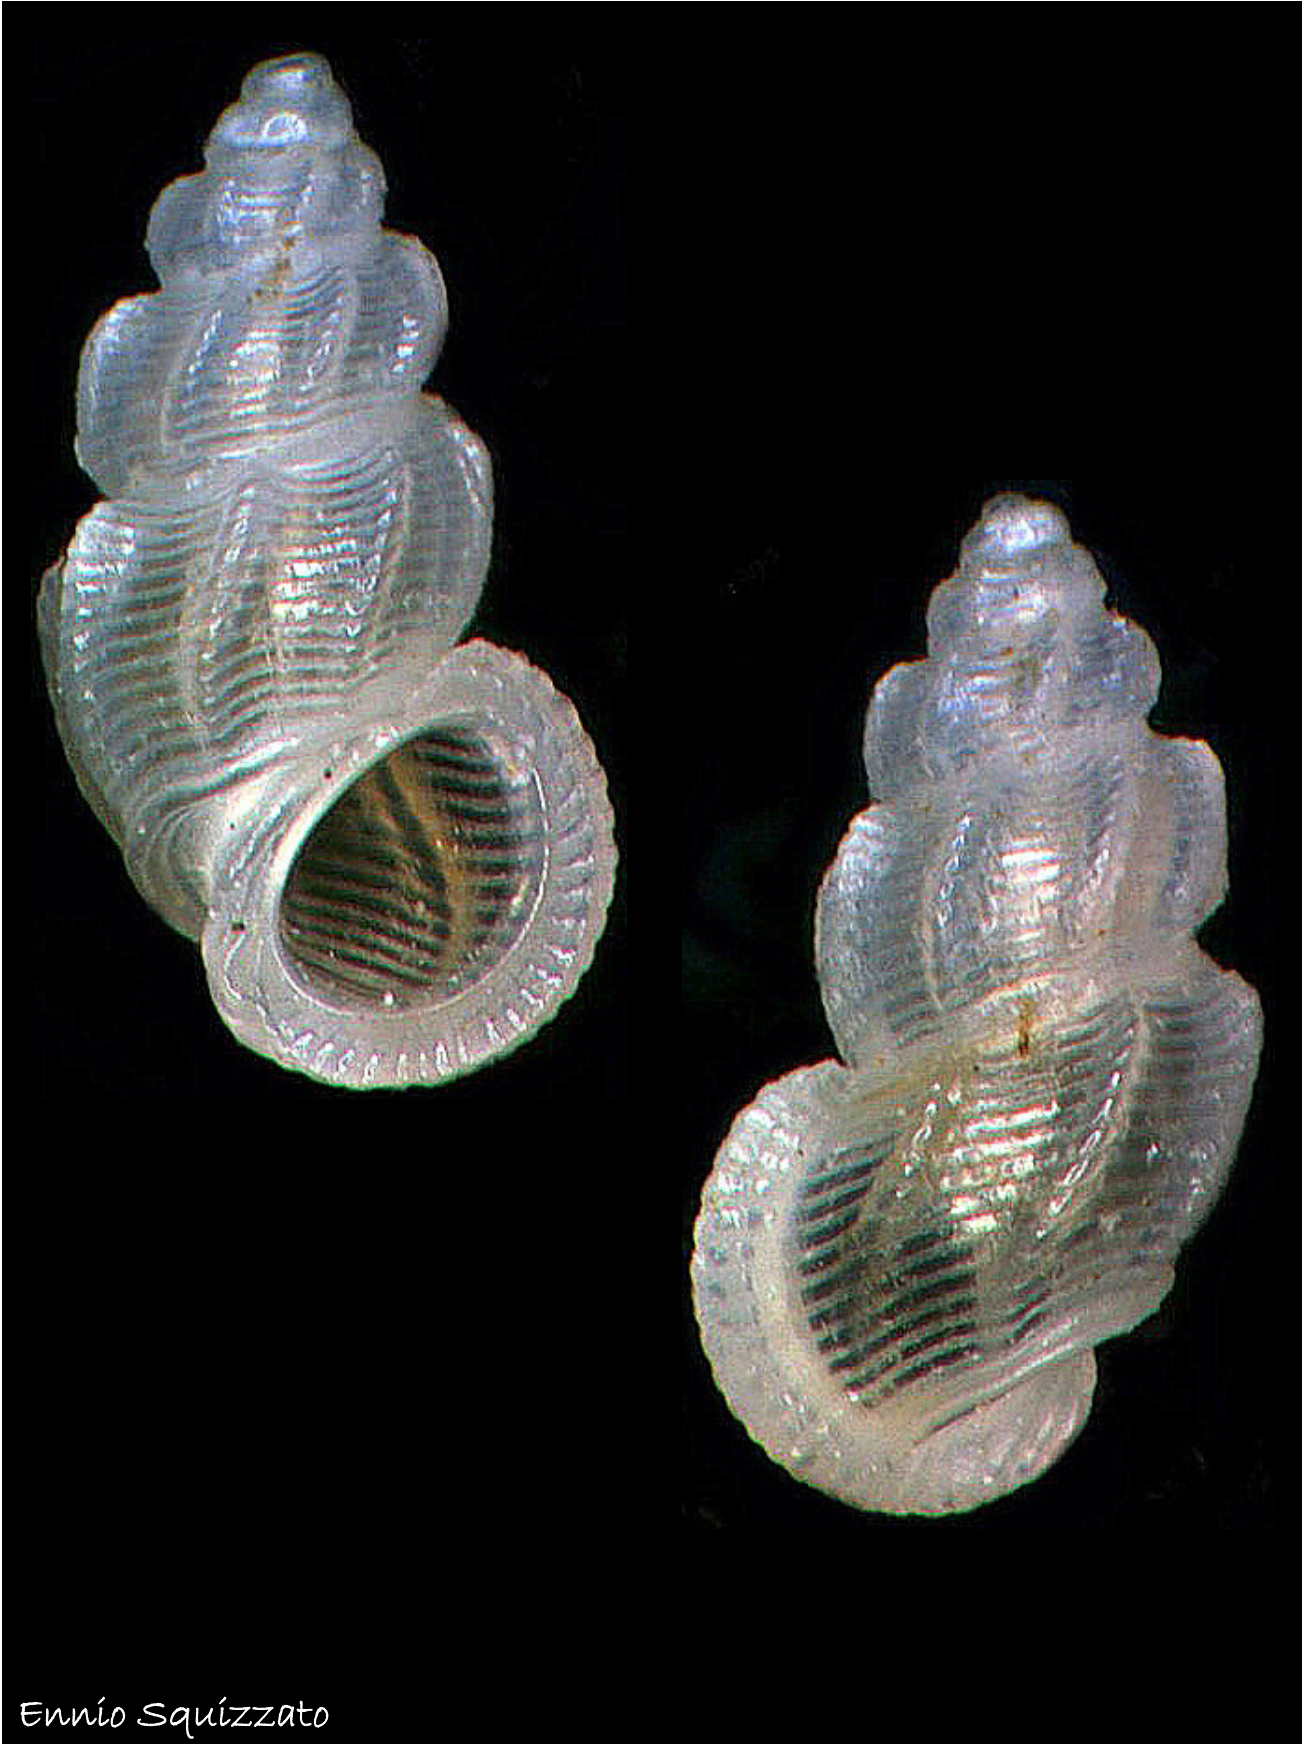

*This first edition will surely be subject to revisions that will aris, in the context of the project , based on collaborations with the other participating countries .*

Neven Lete

*Benthonella tenella* (Jeffreys, 1869)

Neven Lete

*Bothryphallus epidauricus* (Brusina, 1866)

Ennio Squizzato

*Manzonina crassa* (Kanmacher, 1798)

Ennio Squizzato

*Obtusella intersecta* (S.W. Wood, 1857)

pagina 6

Edoardo Perna

*Obtusella macilenta* (Monterosato, 1880)

pagina 7

Edoardo Perna

*Onoba gianninii* (F. Nordsieck, 1974)

Ennio Squizzato

*Peringiella denticulata* Ponder, 1985

Ennio Squizzato

*Peringiella elegans* (Locard, 1892)