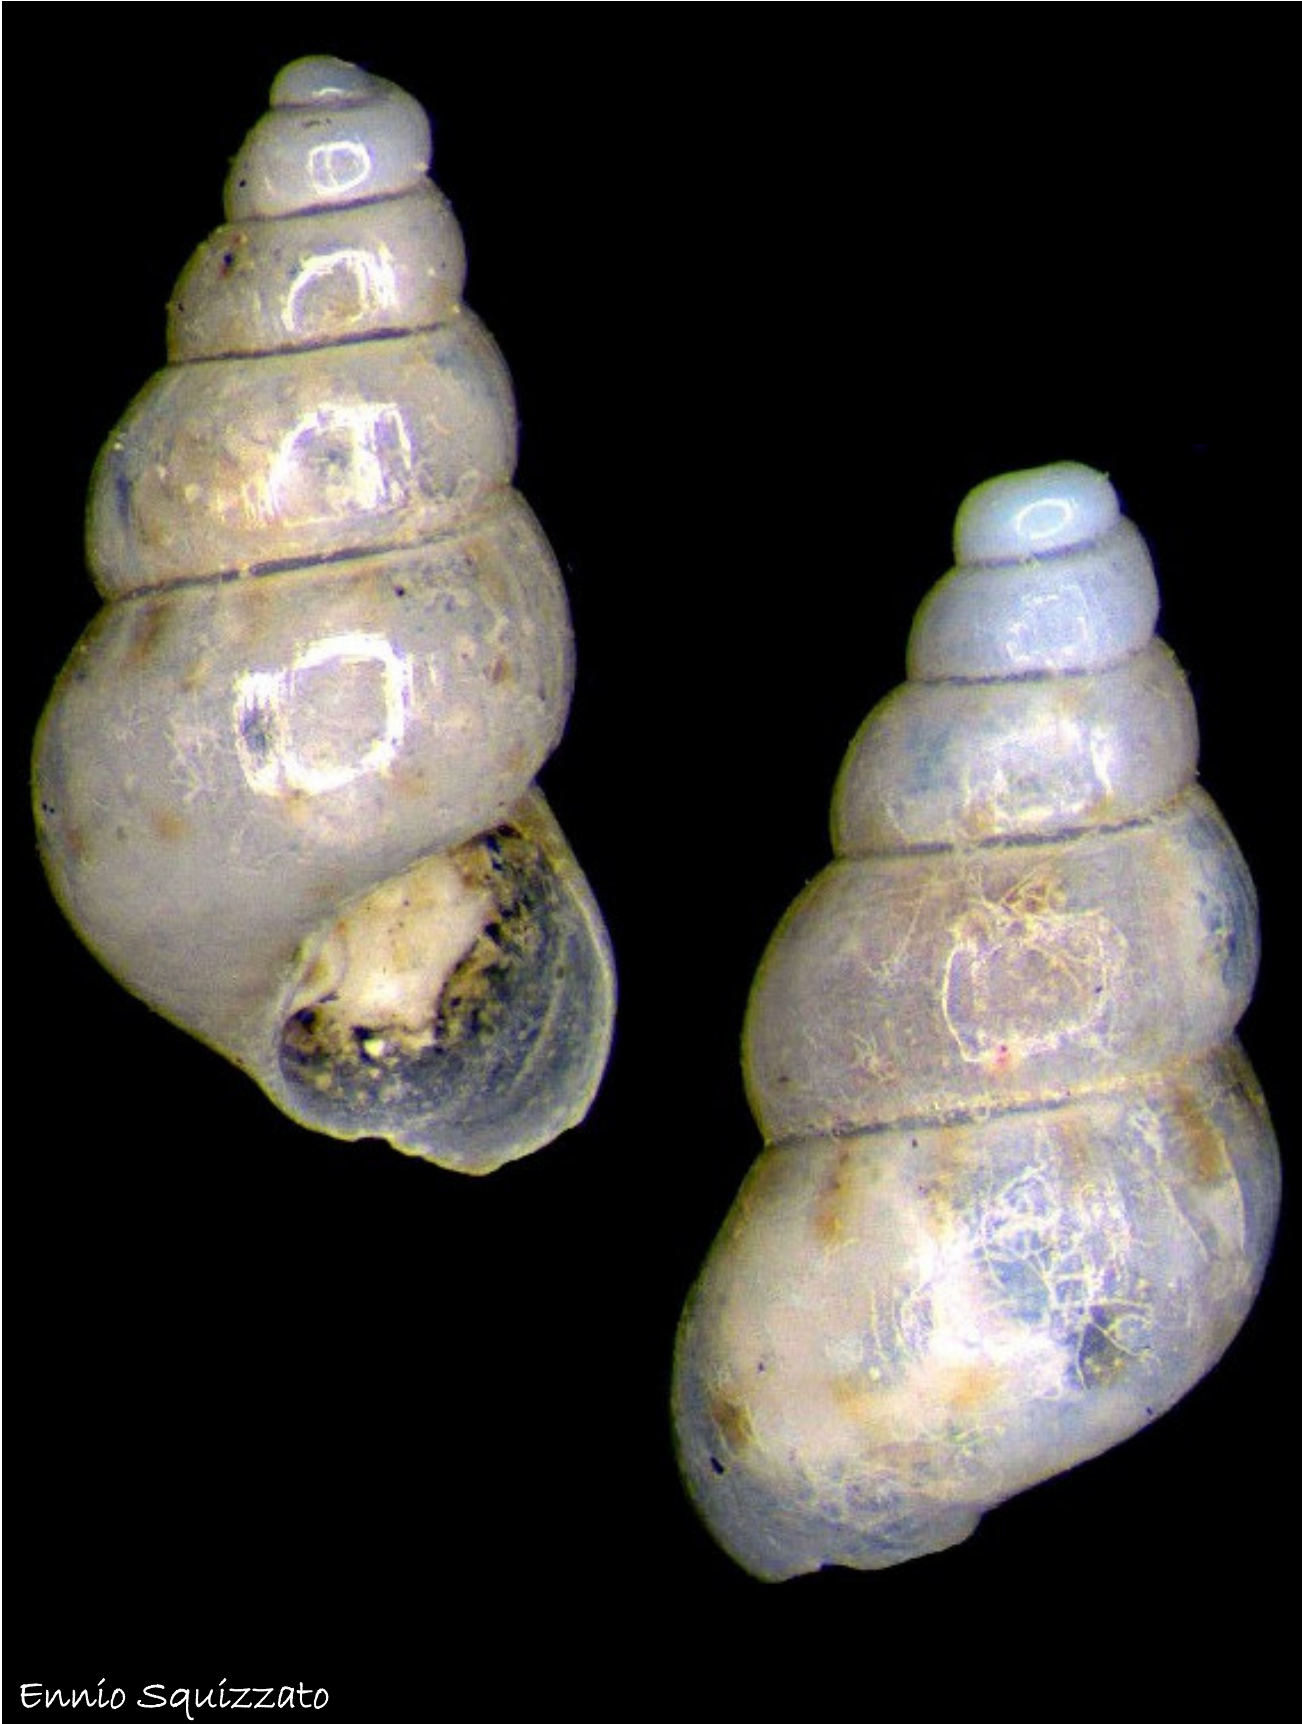

Neven Lete

*Bothryphallus epidauricus* (Brusina, 1866)

Ennio Squizzato

*Manzonina crassa* (Kanmacher, 1798)

Ennio Squizzato

*Obtusella intersecta* (S.W. Wood, 1857)

pagina 6

Edoardo Perna

*Obtusella macilenta* (Monterosato, 1880)

pagina 7

Edoardo Perna

*Onoba gianninii* (F. Nordsieck, 1974)

Ennio Squizzato

*Peringiella denticulata* Ponder, 1985

Ennio Squizzato

*Peringiella elegans* (Locard, 1892)

Edoardo Perna

*Rissoina bruguieri* (Payraudeau, 1826)

Edoardo Perna

*Setia amabilis* (Locard, 1886)

Ennio Squizzato

*Setia ambigua* (Brugnone, 1873)

Edoardo Perna

*Setia fusca* (Philippi, 1841)

Ennio Squizzato

*Setia maculata* (Monterosato, 1869)

*Ennio squizzato*

*Setia slikorum* (Verduin, 1984)

Ennio Squizzato

*Setia turriculata* Monterosato, 1884

pagina 17

Tavola comparativa