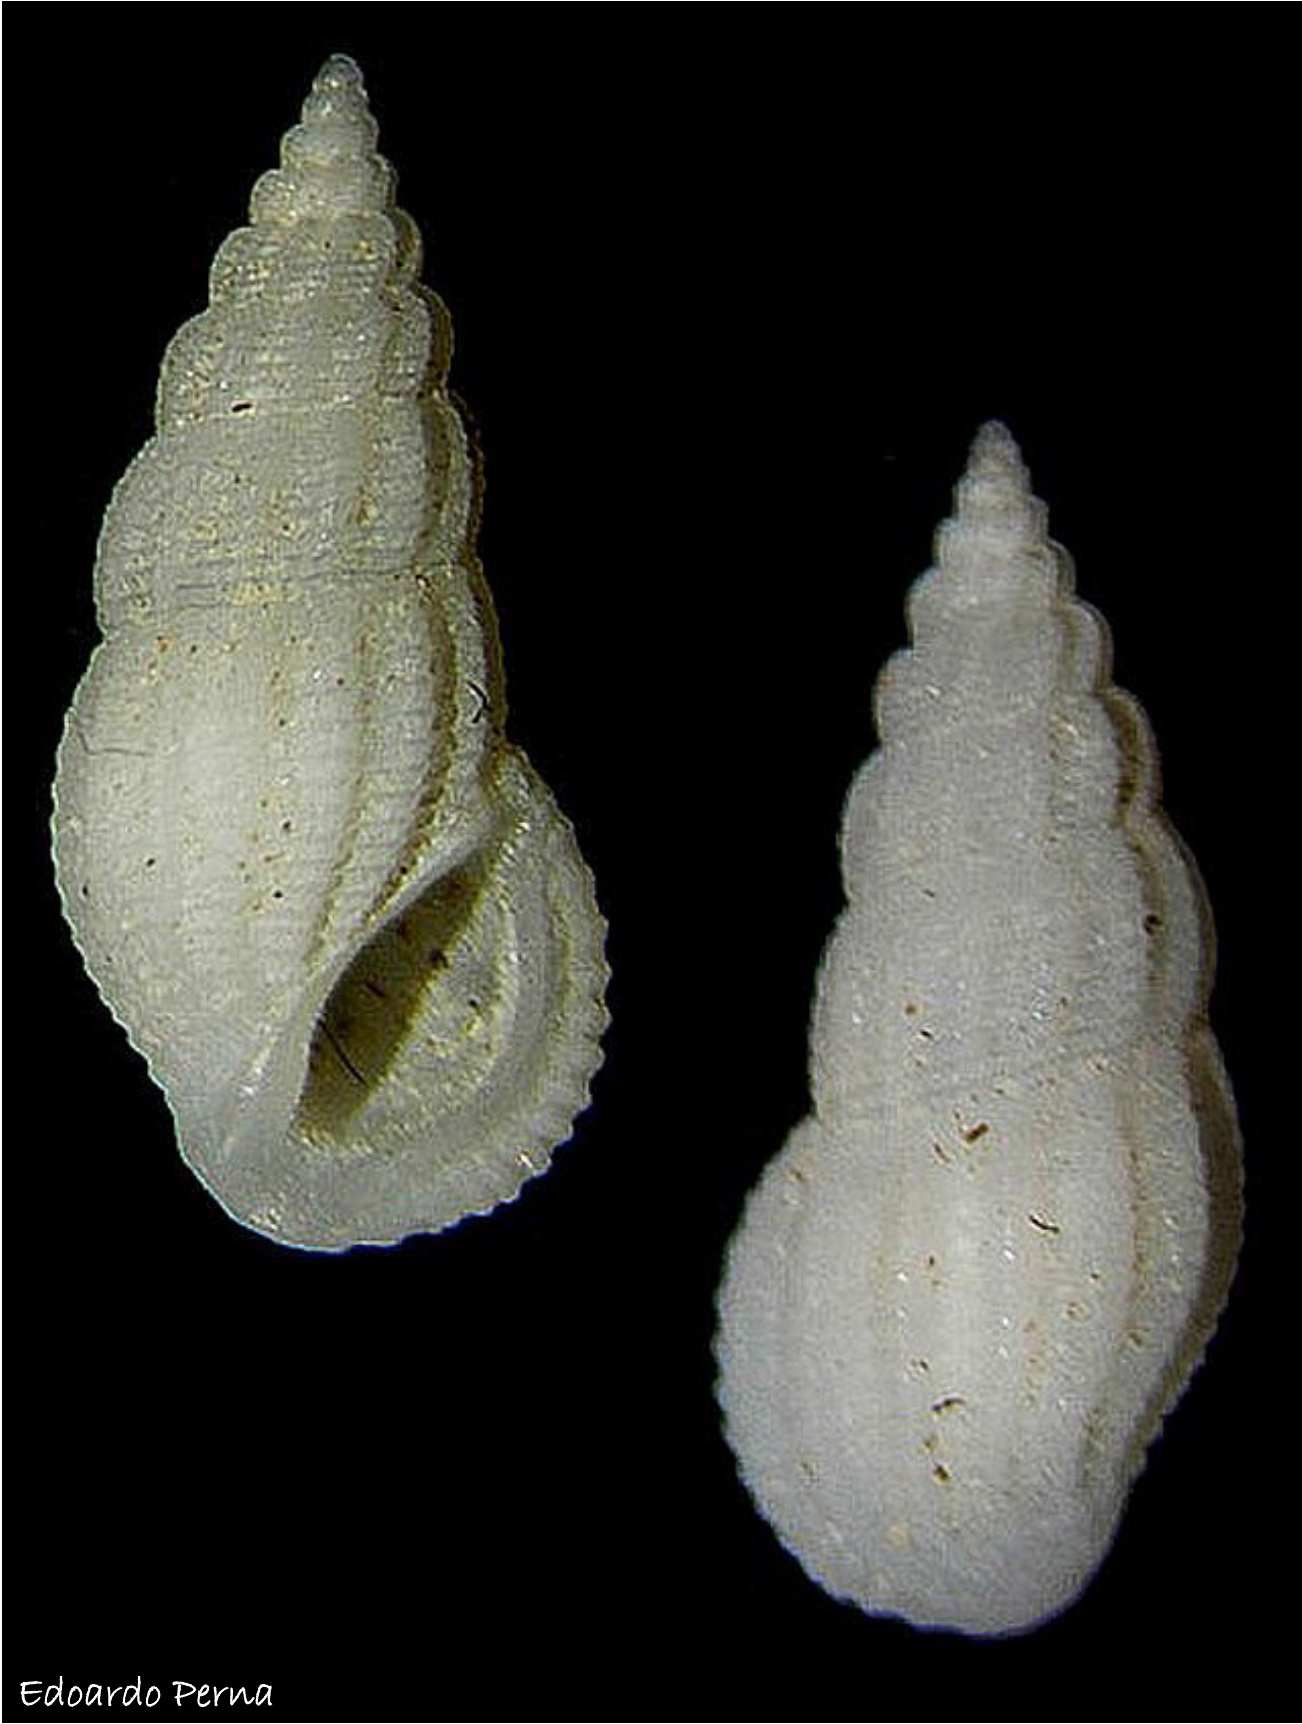

Neven Lete

*Bothryphallus epidauricus* (Brusina, 1866)

Ennio Squizzato

*Manzonina crassa* (Kanmacher, 1798)

Ennio Squizzato

*Obtusella intersecta* (S.W. Wood, 1857)

pagina 6

Edoardo Perna

*Obtusella macilenta* (Monterosato, 1880)

pagina 7

Edoardo Perna

*Onoba gianninii* (F. Nordsieck, 1974)

Ennio Squizzato

*Peringiella denticulata* Ponder, 1985

Ennio Squizzato

*Peringiella elegans* (Locard, 1892)

Edoardo Perna

*Rissoina bruguieri* (Payraudeau, 1826)

Edoardo Perna

*Setia amabilis* (Locard, 1886)

Ennio Squizzato

*Setia ambigua* (Brugnone, 1873)

Edoardo Perna

*Setia fusca* (Philippi, 1841)

Ennio Squizzato

*Setia maculata* (Monterosato, 1869)

*Ennio squizzato*

*Setia slikorum* (Verduin, 1984)

Ennio Squizzato

*Setia turriculata* Monterosato, 1884

pagina 17

Tavola comparativa