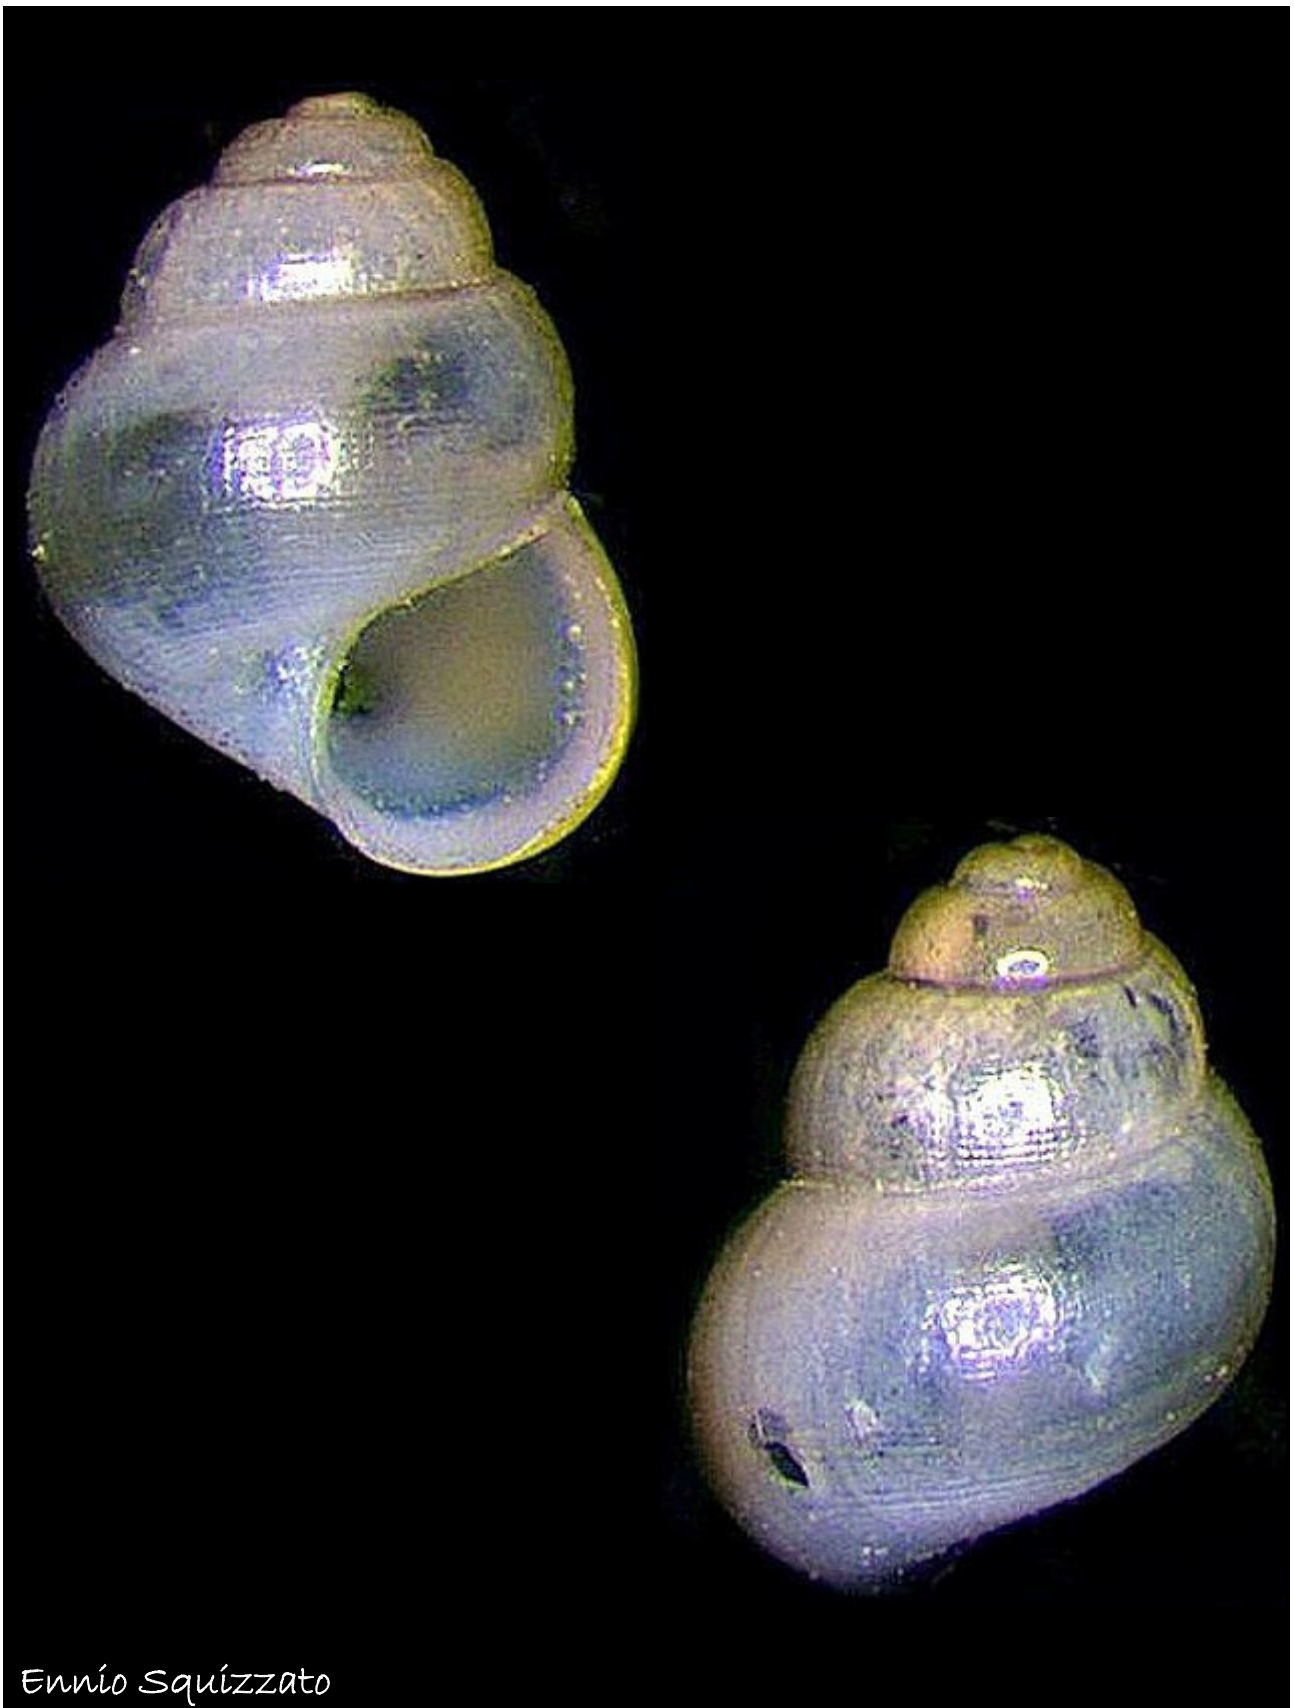

*This first edition will surely be subject to revisions that will aris, in the context of the project , based on collaborations with the other participating countries .*

Neven Lete

*Benthonella tenella* (Jeffreys, 1869)

Neven Lete

*Bothryphallus epidauricus* (Brusina, 1866)

Ennio Squizzato

*Manzonina crassa* (Kanmacher, 1798)

Ennio Squizzato

*Obtusella intersecta* (S.W. Wood, 1857)

pagina 6

Edoardo Perna

*Obtusella macilenta* (Monterosato, 1880)

pagina 7

Edoardo Perna

*Onoba gianninii* (F. Nordsieck, 1974)

Ennio Squizzato

*Peringiella denticulata* Ponder, 1985

Ennio Squizzato

*Peringiella elegans* (Locard, 1892)