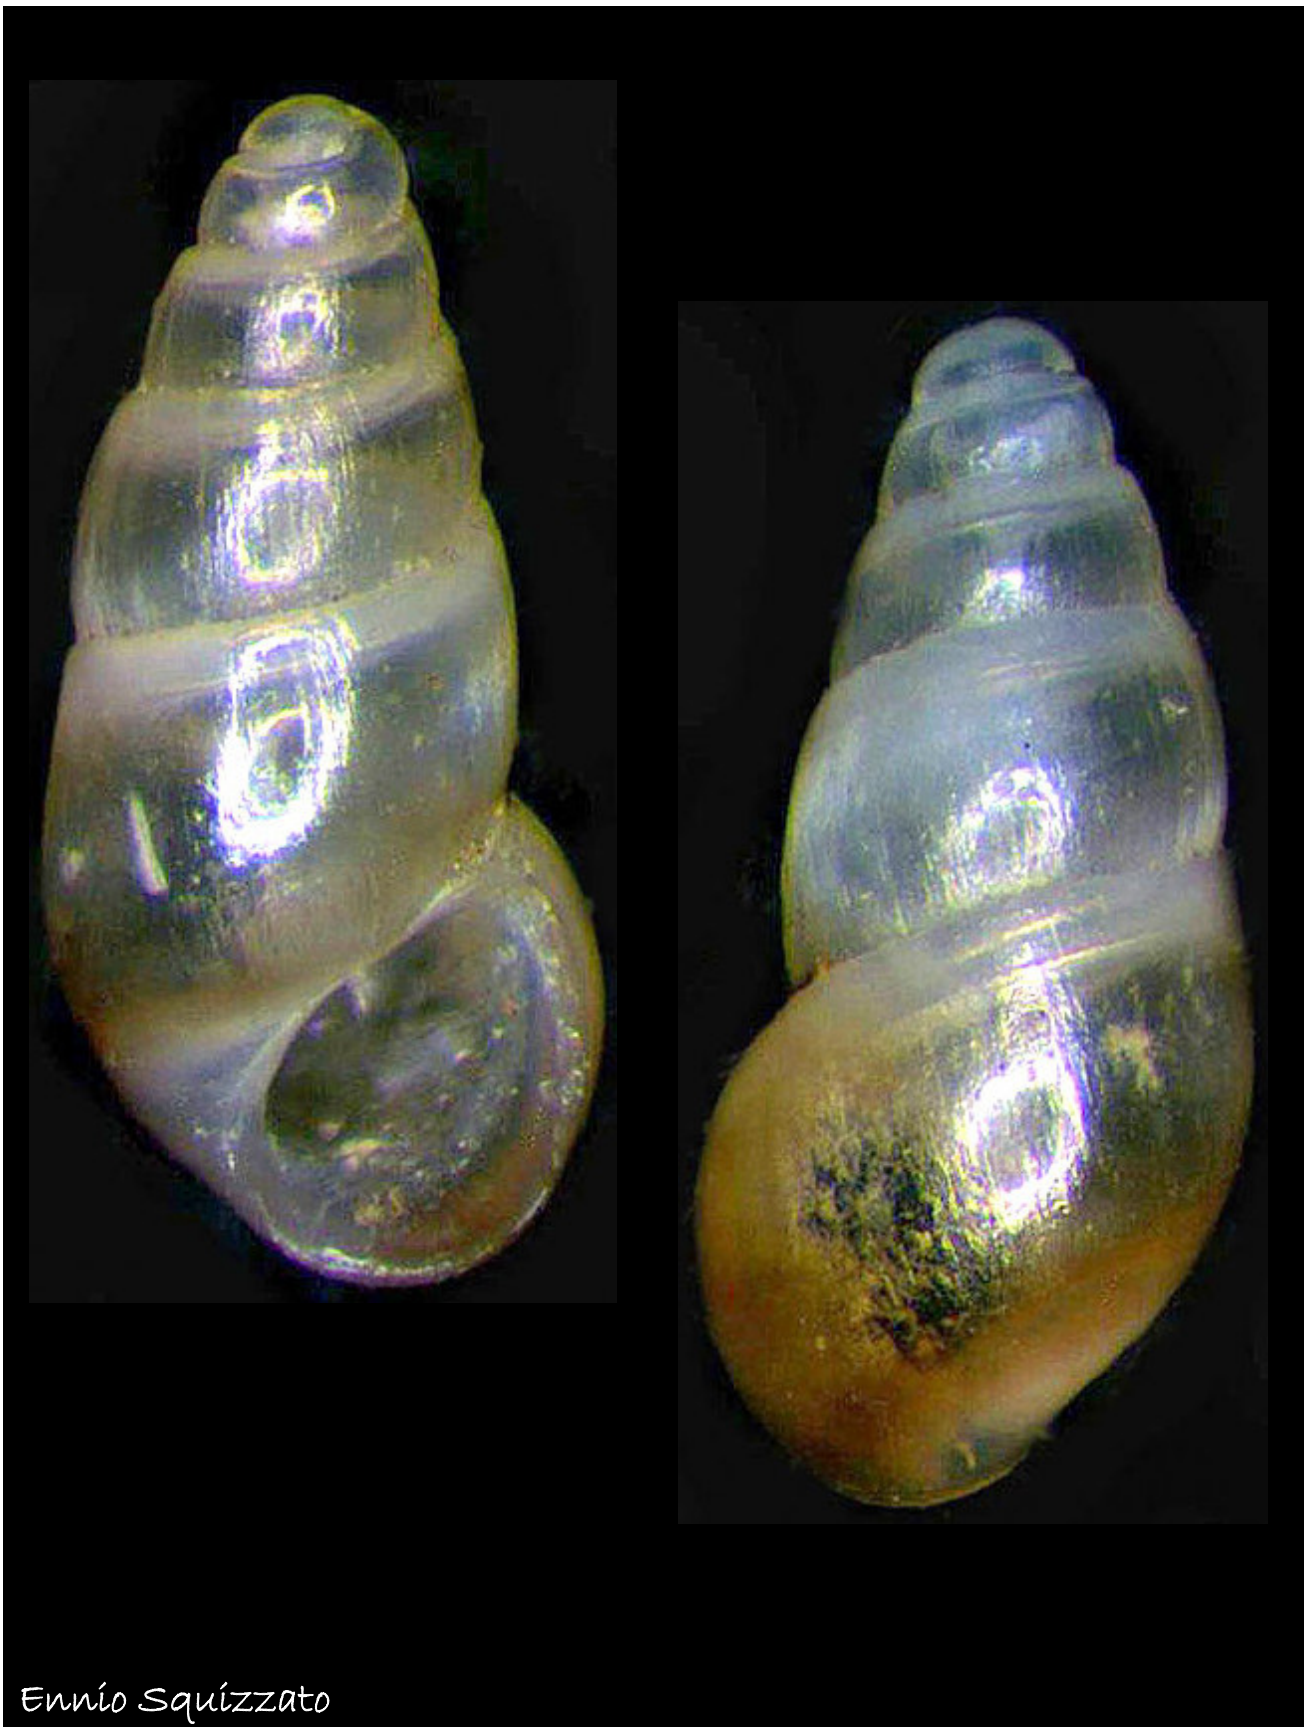

Neven Lete

*Bothryphallus epidauricus* (Brusina, 1866)

Ennio Squizzato

*Manzonina crassa* (Kanmacher, 1798)

Ennio Squizzato

*Obtusella intersecta* (S.W. Wood, 1857)

pagina 6

Edoardo Perna

*Obtusella macilenta* (Monterosato, 1880)

pagina 7

Edoardo Perna

*Onoba gianninii* (F. Nordsieck, 1974)

Ennio Squizzato

*Peringiella denticulata* Ponder, 1985

Ennio Squizzato

*Peringiella elegans* (Locard, 1892)

Edoardo Perna

*Rissoina bruguieri* (Payraudeau, 1826)

Edoardo Perna

*Setia amabilis* (Locard, 1886)

Ennio Squizzato

*Setia ambigua* (Brugnone, 1873)

Edoardo Perna

*Setia fusca* (Philippi, 1841)

Ennio Squizzato

*Setia maculata* (Monterosato, 1869)

*Ennio squizzato*

*Setia slikorum* (Verduin, 1984)

Ennio Squizzato

*Setia turriculata* Monterosato, 1884

pagina 17

Tavola comparativa