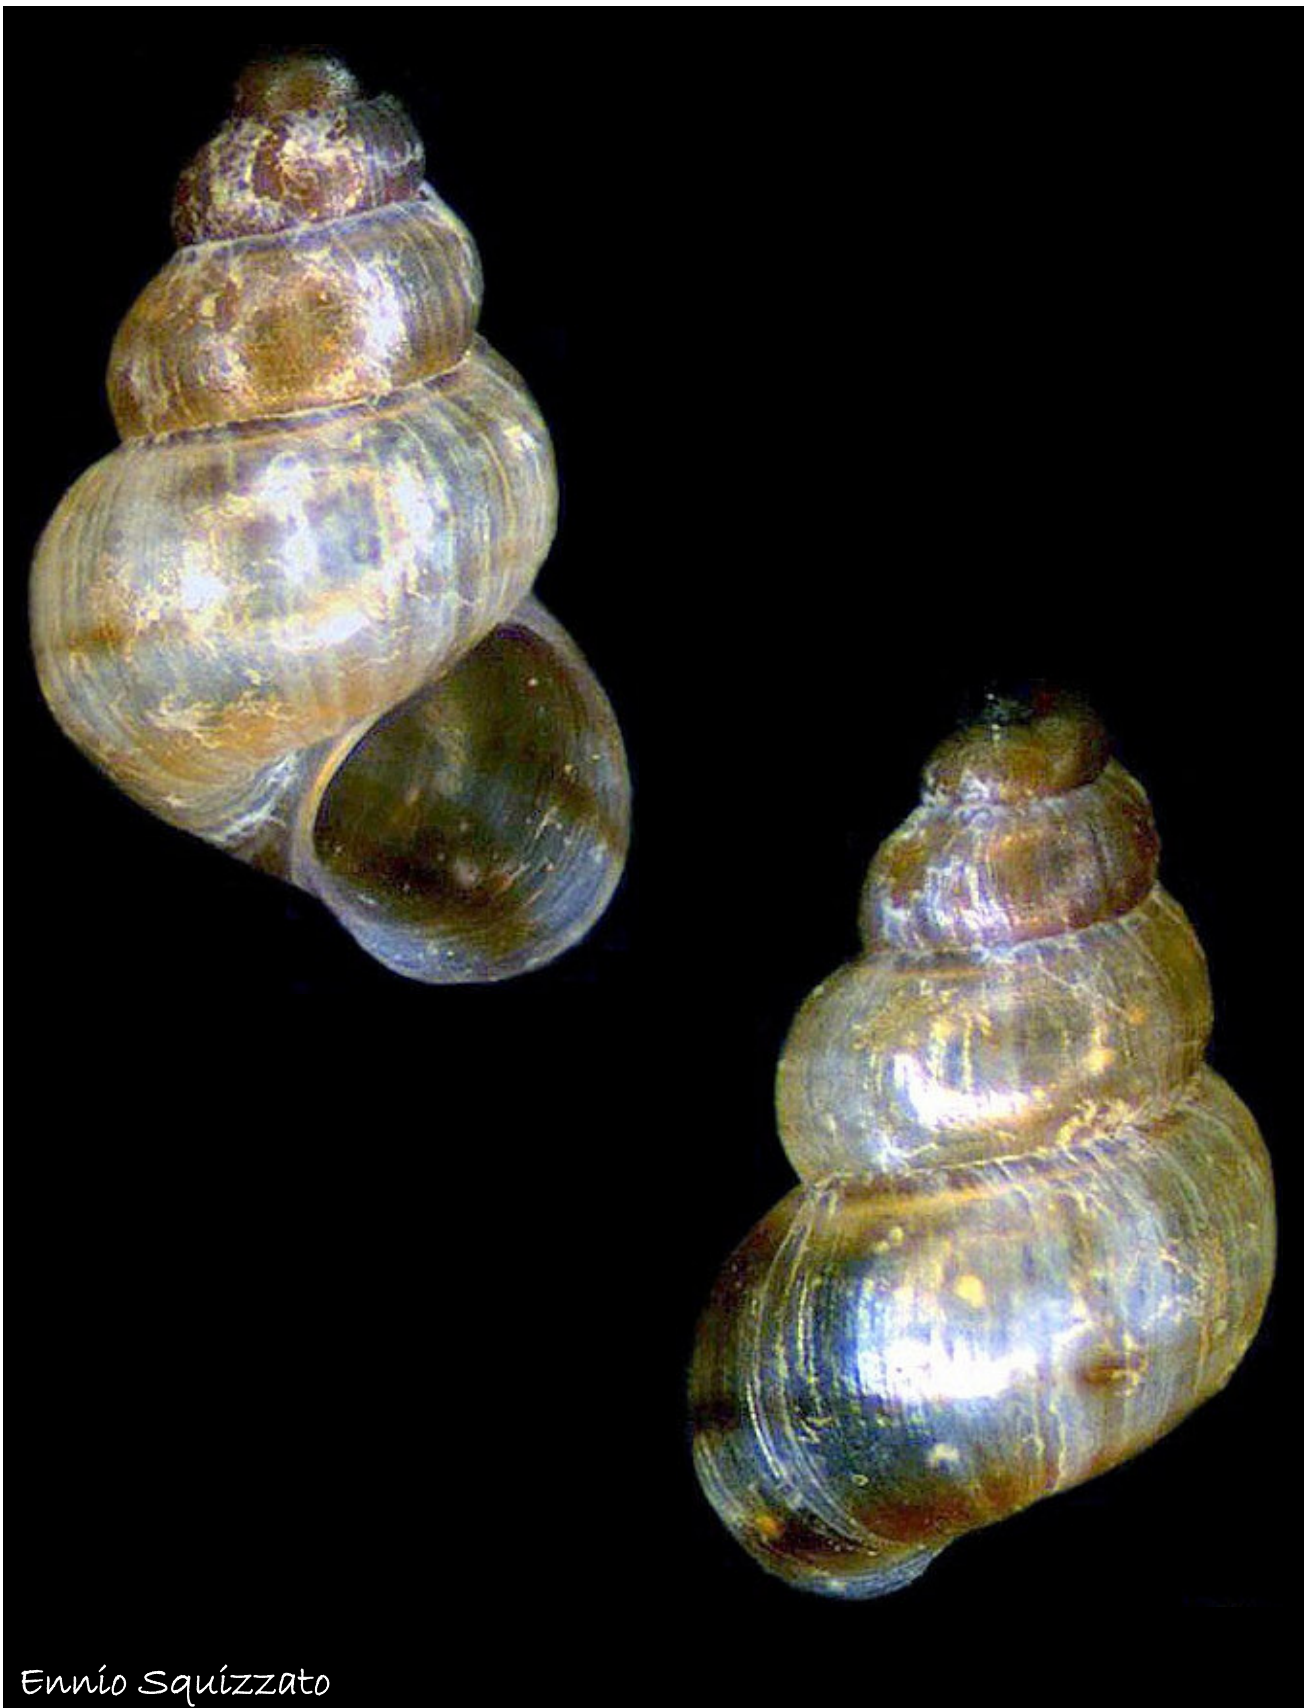

Neven Lete

*Bothryphallus epidauricus* (Brusina, 1866)

Ennio Squizzato

*Manzonina crassa* (Kanmacher, 1798)

Ennio Squizzato

*Obtusella intersecta* (S.W. Wood, 1857)

pagina 6

Edoardo Perna

*Obtusella macilenta* (Monterosato, 1880)

pagina 7

Edoardo Perna

*Onoba gianninii* (F. Nordsieck, 1974)

Ennio Squizzato

*Peringiella denticulata* Ponder, 1985

Ennio Squizzato

*Peringiella elegans* (Locard, 1892)

Edoardo Perna

*Rissoina bruguieri* (Payraudeau, 1826)

Edoardo Perna

*Setia amabilis* (Locard, 1886)

Ennio Squizzato

*Setia ambigua* (Brugnone, 1873)

Edoardo Perna

*Setia fusca* (Philippi, 1841)

Ennio Squizzato

*Setia maculata* (Monterosato, 1869)

*Ennio squizzato*

*Setia slikorum* (Verduin, 1984)

Ennio Squizzato

*Setia turriculata* Monterosato, 1884

pagina 17

Tavola comparativa